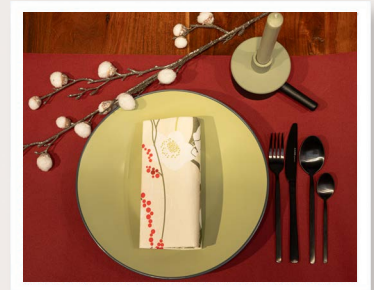

Linclass
PREMIUM

TISCHDECKE/TABLE CLOTH
80 x 80 cm

107461

rot/red

bordeaux

dunkelgrün/dark green

Herrlich diese Vielfalt!

Wonderful, this variety!